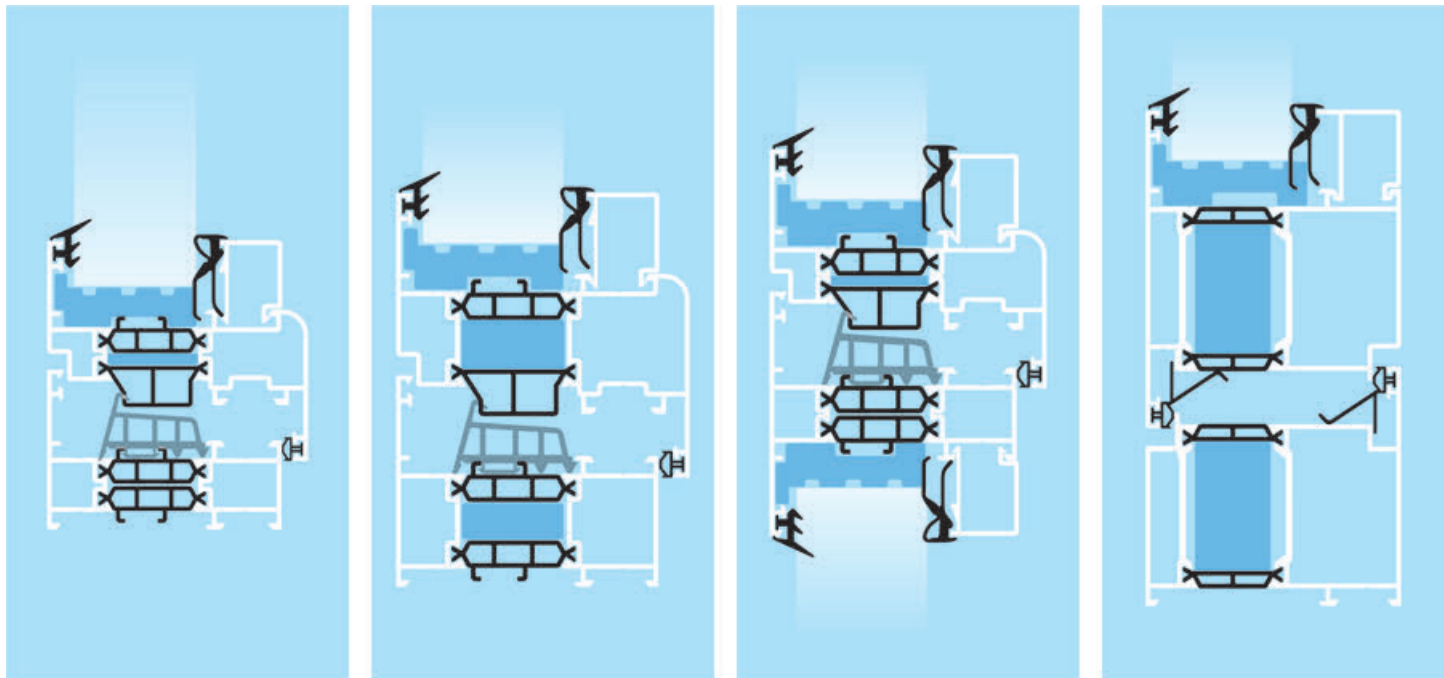

Предназначена для изготовления конструкций в современных энергоэффективных зданиях и сооружениях
Изготовление оконных и дверных конструкций
Высокая степень звукоизоляции
Прочность и жесткость, рассчитанная на большие конструкции

- Поворотные и поворотно-откидные окна
- Штуповые окна
- Ленточное остекление
- Окна в фасад

- Одностворчатые двери
- Двустворчатые двери
- Штуповые двери
- Двери в фасад

РАЗЛИЧНЫЕ УЗЛОВЫЕ РЕШЕНИЯ ОКОННЫХ И ДВЕРНЫХ КОНСТРУКЦИЙ

СИСТЕМА ОСТЕКЛЕНИЯ С ПОВЫШЕННОЙ ТЕПЛОИЗОЛЯЦИЕЙ ALT W72

$U_f = 1,62 \text{ W}/(\text{m}^2 \cdot \text{K})$ EN ISO 10077-2 : 2003

Группа материалов рамы 1.0 DIN 4108-4
Заполнение - 34мм

- Современные способы проектирования
- Современные материалы
- Современные технологии
- Надежная проверенная конструкция